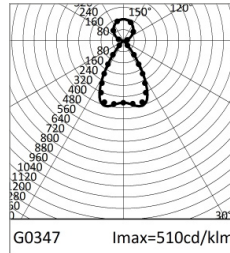

T003BZ830ELDB | LOGICO EASY System 37 - UGR19

Lineare LED-Leuchte für Deckenanbau- oder Pendelmontage

	3000K	H(m)	D1(m)	D2(m)	E _{max} (lx)		
	Ra80		64°	63°			
Fixture Power	36W	1	1.25	1.23	1608		
Source Flux	3581lm	2	2.51	2.46	402		
Fixture Flux	3581lm	3	3.76	3.70	179		
Efficacy	99lm/W	4	5.02	4.93	101		
G0347	I _{max} =510cd/klm	I _{max}	1826cd	5	6.27	6.16	64

Alle Daten auf der Maßzeichnung sind in mm angegeben.

LICHTQUELLE

LED Engine bestehend aus Streifenplatinen Ra80.

Die Energieeffizienzklasse des Produkts: C, D

Nennleistung: 30W

Nenn-Lichtstrom: 3581lm

Farbwiedergabeindex: 80

Rf: 84

Rg: 95

Ähnliche Farbtemperatur: 3000K

Lebensdauer (L80/B10): 100000h tq +25°C

BELEUCHUNGSTECHNISCHE MERKMALE

Direkt/Indirekte Lichtemission. Kontrolliertes Licht. UGR19 Optik: optisches System aus Linsen mit differenzierten Facetten zur Optimierung der Lichtstromrichtung und zellulärer Optik aus blendreduzierendem Polycarbonat in Schwarz (UGR<19 und L65<200 cd/m² EN-12464-1).

Abstrahlung: DIREKT/INDIREKT

Optik: ZELLULÄRE

Optische Effizienz: 100%

Leuchten-Lichtstrom: 3581lm

Lichtausbeute: 99lm/W

Fotobiologische Sicherheit: Risikogruppe 0 (RG 0 = kein Risiko)

MECHANISCHE MERKMALE

Gehäuse aus lackiertem stranggepresstem Aluminium mit 37mm Breite. Obere Abdeckung aus transluzentem Polycarbonat.