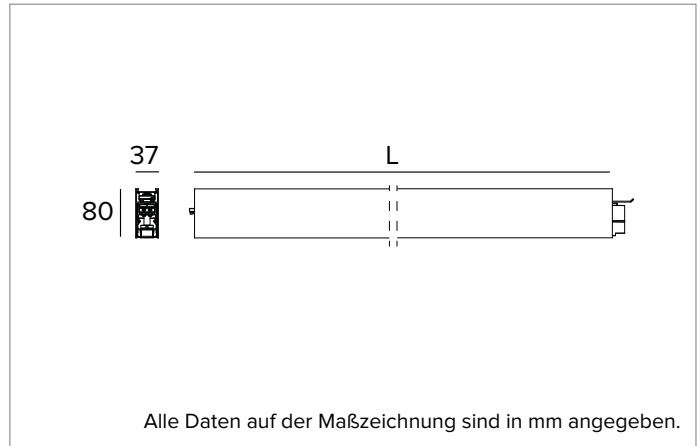

T003BZ830ELDB | LOGICO EASY System 37 - UGR19

Lineare LED-Leuchte für Deckenanbau- oder Pendelmontage

	3000K	H(m)	D1(m)	D2(m)	E _{max} (lx)		
	Ra80		64°	63°			
Fixture Power	36W	1	1.25	1.23	1608		
Source Flux	3581lm	2	2.51	2.46	402		
Fixture Flux	3581lm	3	3.76	3.70	179		
Efficacy	99lm/W	4	5.02	4.93	101		
G0347	I _{max} =510cd/klm	I _{max}	1826cd	5	6.27	6.16	64

Alle Daten auf der Maßzeichnung sind in mm angegeben.

LICHTQUELLE

LED Engine bestehend aus Streifenplatinen Ra80.

Die Energieeffizienzklasse des Produkts: C, D

Nennleistung: 30W

Nenn-Lichtstrom: 3581lm

Farbwiedergabeindex: 80

Rf: 84

Rg: 95

Ähnliche Farbtemperatur: 3000K

Lebensdauer (L80/B10): 100000h tq +25°C

BELEUCHUNGSTECHNISCHE MERKMALE

Direkt/Indirekte Lichtemission. Kontrolliertes Licht. UGR19 Optik: optisches System aus Linsen mit differenzierten Facetten zur Optimierung der Lichtstromrichtung und zellulärer Optik aus blendreduzierendem Polycarbonat in Schwarz (UGR<19 und L65<200 cd/m² EN-12464-1).

Abstrahlung: DIREKT/INDIREKT

Optik: ZELLULÄRE

Optische Effizienz: 100%

Leuchten-Lichtstrom: 3581lm

Lichtausbeute: 99lm/W

Fotobiologische Sicherheit: Risikogruppe 0 (RG 0 = kein Risiko)

MECHANISCHE MERKMALE

Gehäuse aus lackiertem stranggepresstem Aluminium mit 37mm Breite. Obere Abdeckung aus transluzentem Polycarbonat.